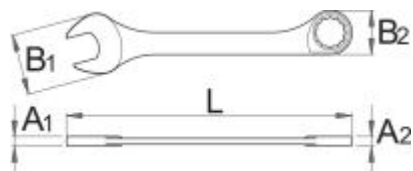

Звздогаечен ключ звезда тип тресчотка - 160/2

материал: хром-ванадий

ковани, изцяло закалени

72 зъба, 5° работен ъгъл

тресчотка: двупосочна; посоката на работа се сменя с бутон

Профил:

- [Технически данни](#)

Шифър		L	B2	B1	A2	A1
622818	8	134	17,1	16,7	8,4	4,7 40
622819	9	158	21	21	8,4	5,5 55
622820	10	158	21	21	8,4	5,5 60
622821	11	164	22,6	23	9,7	6 70
622822	12	167	23,8	25	9,7	6,2 80
622823	13	177	24,9	27,5	9,7	6,0 96
622824	14	189	27	29	10,1	7 125
622825	15	198	28,1	31,5	11,7	7,2 150
622826	16	204	29,9	33	11,7	7,5 165
622827	17	224	31,9	34,9	11,7	8 183
622828	18	245	34,4	38,9	12	8,8 210
622829	19	245	34,4	38,9	19	12 230
622831	21	280	45,7	42,6	14,2	9,5 358
622832	22	280	45,7	42,6	14,2	9,5 378
622834	24	310	51,7	46,5	14,7	10 480